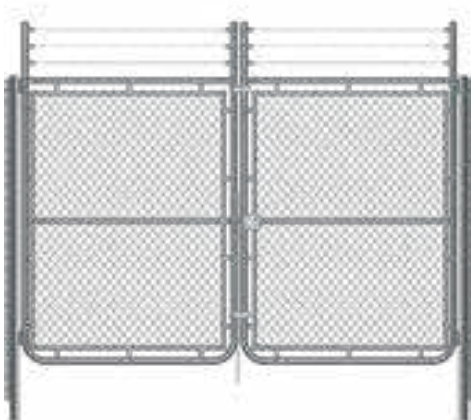

Puerta galvanizada Malla ST de 1 hoja con cerradura

Dimensiones

- 1.0x1.0 mts
- 1.0x1.5 mts
- 1.0x2.0 mts

Puerta galvanizada Malla ST de 1 hoja para alambre de espino y con cerradura

Dimensiones

- 1.0x1.88 mts
- 1.0x1.38 mts
- 1.5x1.88 mts
- 1.5x2.38 mts

Puerta tenis galvanizada con marco y cerradura

Dimensiones

- 1.0x2.0 mts 1 hoja
- 2.0x2.0 mts 2 hojas