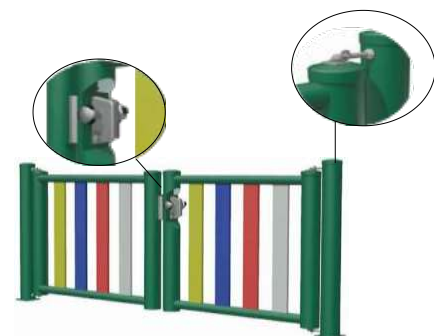

Paño parque infantil PINF

Descripción

- Pilar arranque 100x1027mm verde
- Pilar centro 100x1027mm verde
- Pilar esquina 100x1027mm verde
- Pasamanos juego 60x980mm verde
- Pasamanos juego 60x1980mm verde
- Pasamanos juego 60x980mm esquina verde
- Pasamanos juego 60x1980mm esquina verde
- Lama tubo 100x20x925 amarillo
- Lama tubo 100x20x925 rojo
- Lama tubo 100x20x925 azul
- Lama tubo 100x20x925 blanco

Puerta parque infantil PINF

Descripción

- 1H 1000x1000 mm
- 2H 1000x1000 mm