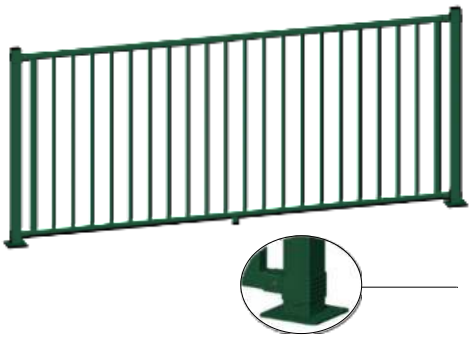

Paños cerramiento CEEN de barrotes

Descripción

- 2.70x 1.03mts (galv /verde /blanco)
- 2.70x 1.48mts (galv /verde /blanco)
- 2.70x 1.93mts (galv /verde /blanco)