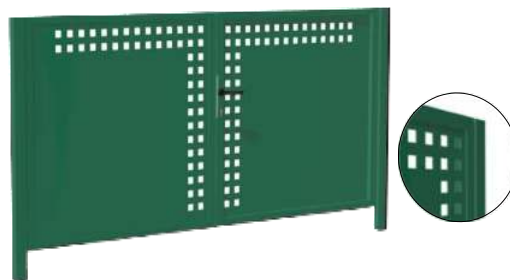

Puerta chapa perforada

Descripción y dimensiones

- Puerta chapa perf 1000x1000 galv /verde / oxiron
- Puerta chapa perf 1000x1500 galv /verde / oxiron
- Puerta chapa perf 1000x2000 galv /verde / oxiron
- Puerta chapa perf 1500x1000 galv /verde / oxiron
- Puerta chapa perf 1500x1500 galv /verde / oxiron
- Puerta chapa perf 1500x2000 galv /verde / oxiron
- Puerta chapa perf 3000x1500 galv /verde / oxiron
- Puerta chapa perf 3000x2000 galv /verde / oxiron
- Puerta chapa perf 4000x1500 galv /verde / oxiron
- Puerta chapa perf 4000x2000 galv /verde / oxiron