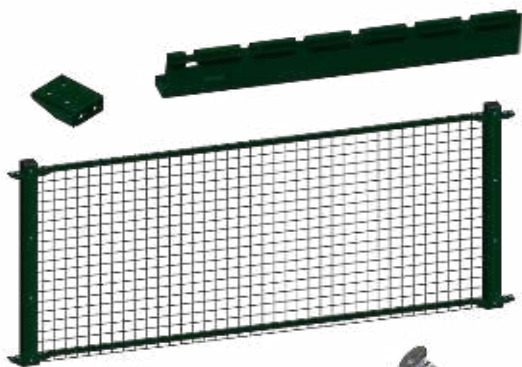

Malla Carteya 50x50x4mm

Descripción y altura

- Paño 1975x0975mm galv / verde
- Paño 1975x1975mm galv / verde
- Paño 1975x2975mm galv / verde
- Paño 1975x3975mm galv / verde