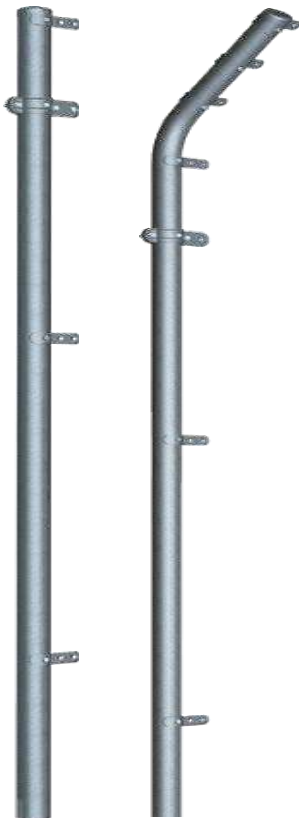

Poste de arranque, esquina y centro 60mm galvanizado

Altura

- 1.50 mts de altura galv (arranque, esquina y centro)
- 2.00 mts de altura galv (arranque, esquina y centro)
- 2.50 mts de altura galv (arranque, esquina y centro)
- 3.00 mts de altura galv (arranque, esquina y centro)
- 4.00 mts de altura galv (arranque, esquina y centro)

Poste curvo de arranque, esquina y centro 60mm galvanizado

Altura

- 1.50 mts de altura galv (arranque, esquina y centro)
- 2.00 mts de altura galv (arranque, esquina y centro)
- 3.00 mts de altura galv (arranque, esquina y centro)
- 4.00 mts de altura galv (arranque, esquina y centro)