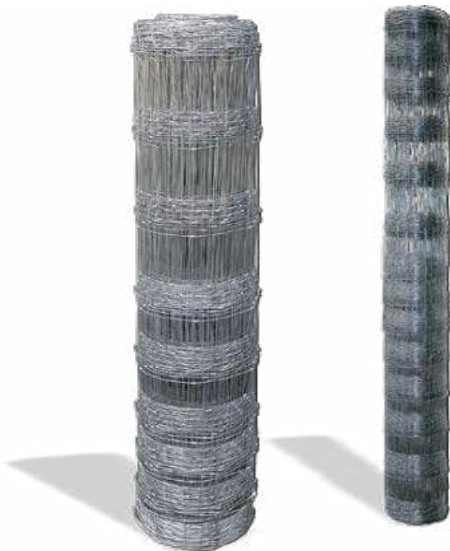

Malla anudada ganadera y cinegetica

Descripción y altura

- 100-8-15 100ml
- 124-9-15 100ml
- 140-11-15 100ml
- 148-14-15 100ml
- 148-18-15 100ml
- 148-14-30 100ml
- 100-8-15 50ml
- 124-9-15 50ml
- 148-14-15 50ml
- 148-18-15 50ml
- 148-14-30 50ml