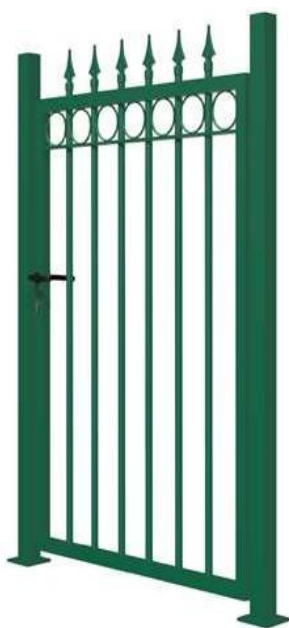

Puerta artística

Descripción y dimensiones

- Puerta artística 1000x1000 galv /verde / oxiron
- Puerta artística 1000x1500 galv /verde / oxiron
- Puerta artística 1000x2000 galv /verde / oxiron
- Puerta artística 1500x1000 galv /verde / oxiron
- Puerta artística 1500x1500 galv /verde / oxiron
- Puerta artística 1500x2000 galv /verde / oxiron
- Puerta artística 3000x1500 galv /verde / oxiron
- Puerta artística 3000x2000 galv /verde / oxiron
- Puerta artística 4000x1500 galv /verde / oxiron
- Puerta artística 4000x2000 galv /verde / oxiron

Puerta abatible FR-14

Descripción y dimensiones

- Puerta artística 1000x1000 galv /verde / oxiron
- Puerta artística 1000x1500 galv /verde / oxiron
- Puerta artística 1000x2000 galv /verde / oxiron
- Puerta artística 1500x1000 galv /verde / oxiron
- Puerta artística 1500x1500 galv /verde / oxiron
- Puerta artística 1500x2000 galv /verde / oxiron
- Puerta artística 3000x1500 galv /verde / oxiron
- Puerta artística 3000x2000 galv /verde / oxiron
- Puerta artística 4000x1500 galv /verde / oxiron
- Puerta artística 4000x2000 galv /verde / oxiron