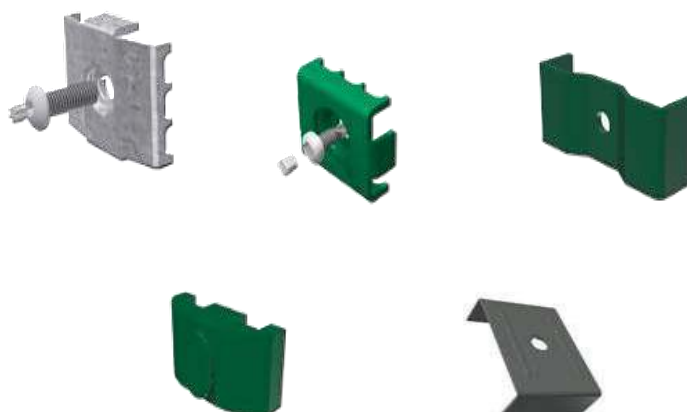

Malla plegada galvanizada o plastificada en verde

Dimensión y altura

- 2500x1025 x4mm con 2 pliegues – 1000mm (plastificado en verde)
- 2500x1525 x4mm con 3 pliegues – 1500mm (plastificado en verde)
- 2500x2025 x4mm con 4 pliegues – 2000mm (plastificado en verde)
- 2500x625 x5mm con 2 pliegues – 600mm (plastificado en verde)
- 2500x825 x5mm con 2 pliegues – 800mm (plastificado en verde)
- 2500x1025 x5mm con 2 pliegues – 1000mm (plastificado en verde)
- 2500x1225 x5mm con 2 pliegues – 1200mm (plastificado en verde)
- 2500x1525 x5mm con 3 pliegues – 1500mm (plastificado en verde)
- 2500x1725 x5mm con 3 pliegues – 1700mm (plastificado en verde)
- 2500x1925 x5mm con 3 pliegues – 1900mm (plastificado en verde)
- 2500x2025 x5mm con 4 pliegues – 2000mm (plastificado en verde)
- 2500x2525 x5mm con 5 pliegues – 2500mm (plastificado en verde)
- 2500x3025 x5mm con 6 pliegues – 3000mm (plastificado en verde)
- 2500x4025 x5mm con 8 pliegues – 4000mm (plastificado en verde)
- 2500x1025 x5mm con 2 pliegues – 1000mm
- 2500x1525 x5mm con 3 pliegues – 1500mm
- 2500x2025 x5mm con 4 pliegues – 2000mm